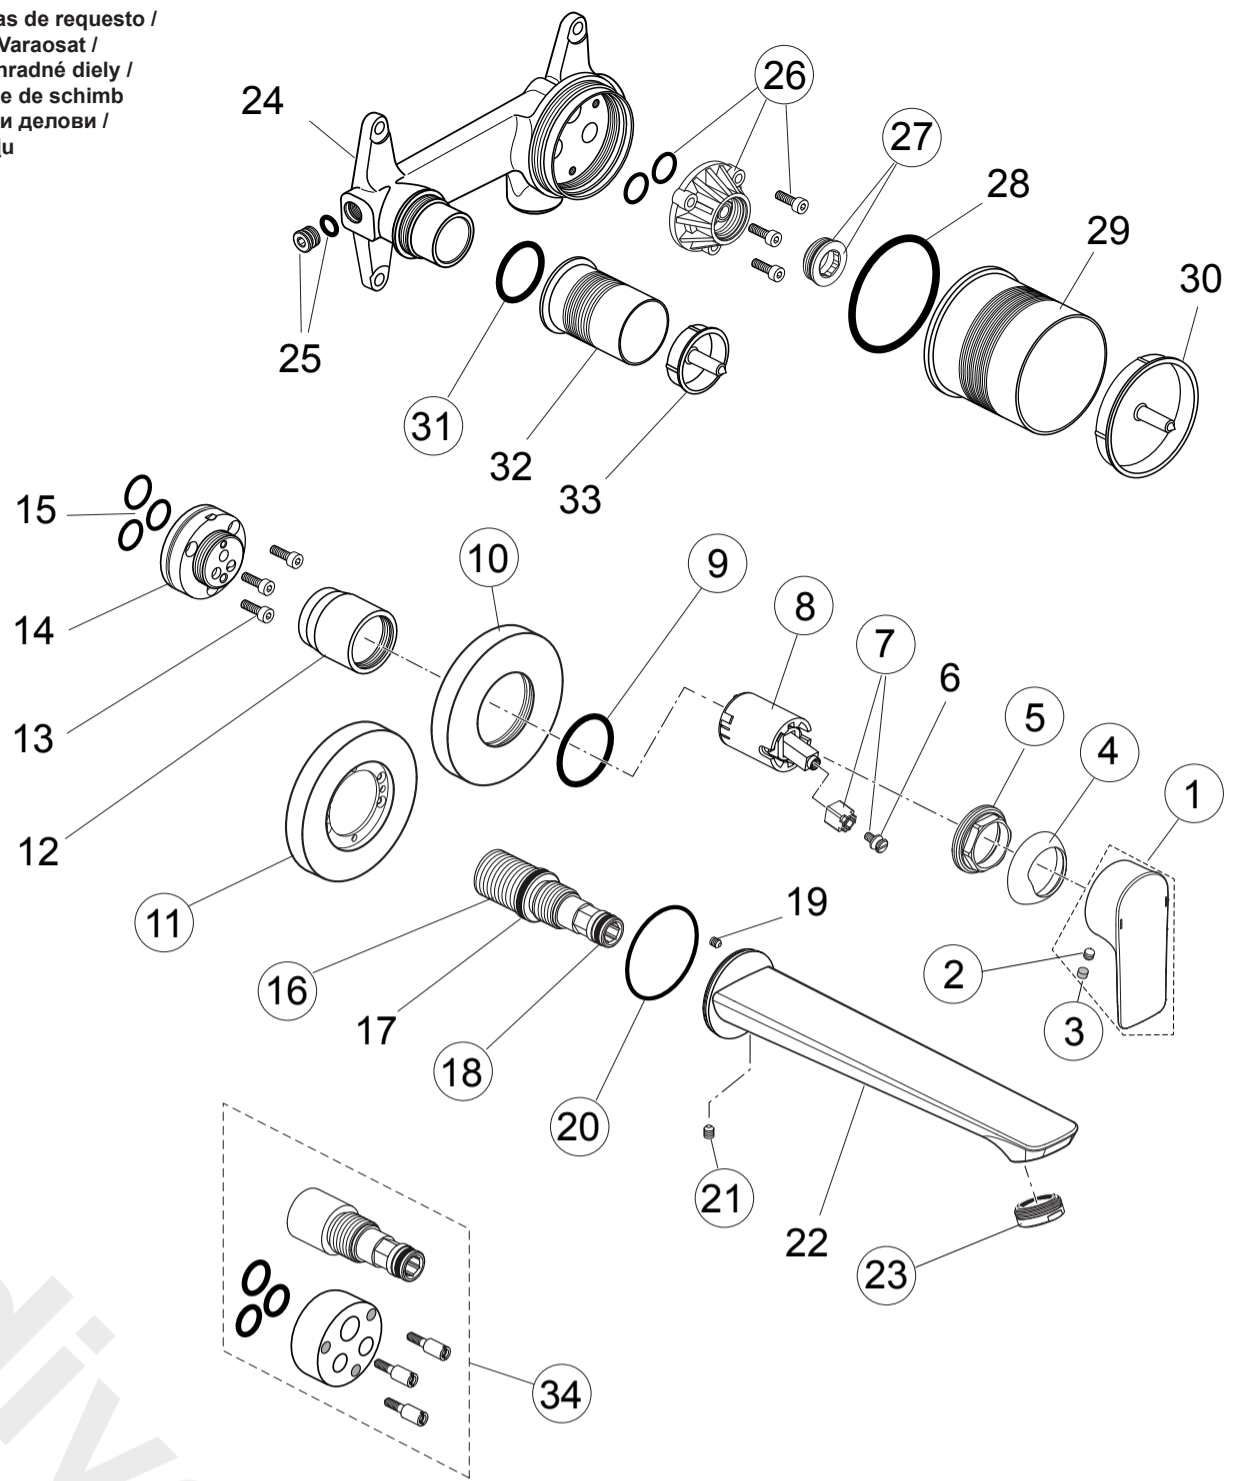

XX = AA, GN, ...

Pos.	Part No.
1	A 861 452 XX
2	A 860 603 NU
3	A 861 453 NU
4	A 861 080 XX
5	B 961 087 NU
7	B 961 086 NU
8	F 960 855 NU
9	H 962 197 NU
10	A 861 234 XX
11	A 861 454 XX
16	A 861 270 NU
18	A 963 495 NU
20	A 961 863 NU
21	A 962 625 NU
23	B 961 383 XX
26	F 960 881 NU
27	A 963 548 NU
31	A 860 845 NU
34	F 960 867 NU

	P	bar		MAX. 10		5		Q (3 bar)
	T	°C		MAX. 80		65		
						55		l/min
								5